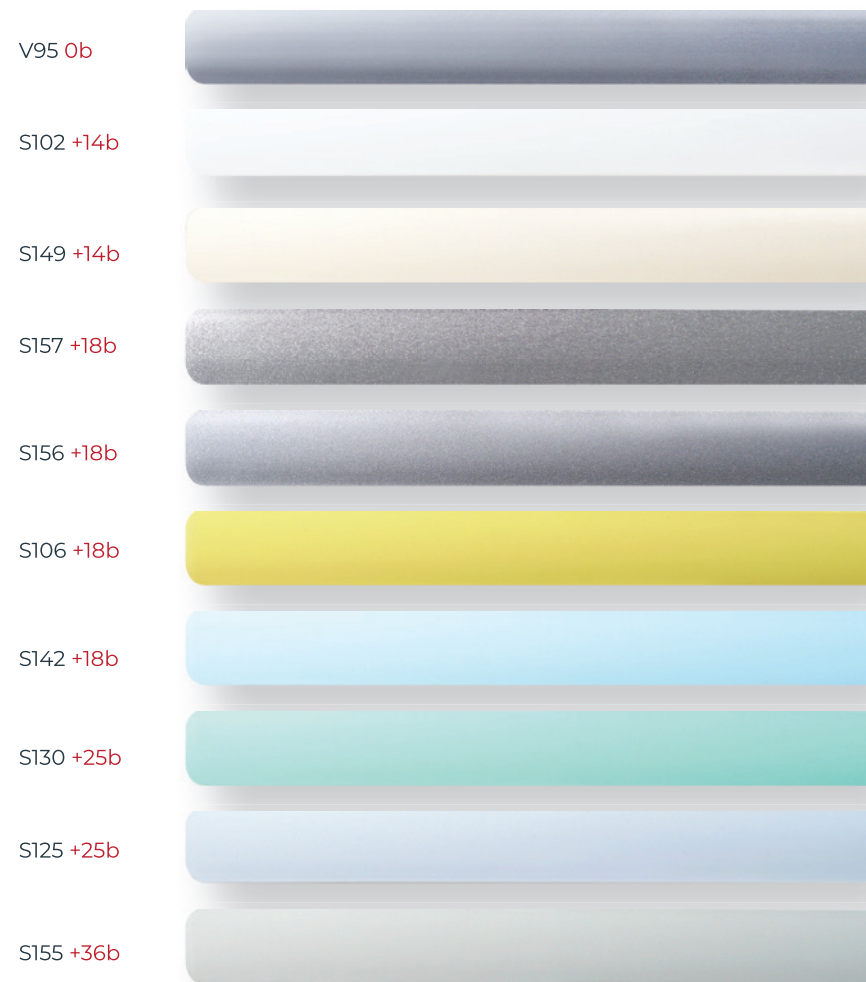

žalúzie

Každá lamela, látka a farba použitá v Technológii Vitriso® bola výslovne vyvinutá na zabudovanie do izolačných skiel, pre zabezpečenie maximálneho vizuálneho a tepelného komfortu.

Solárny zisk pri zatvorených žalúziách:
(čím nižší, tým lepší)

1. V95 0b
2. S102 +14b
3. S149 +14b
4. S157 +18b
5. S156 +18b
6. S106 +18b
7. S142 +18b
8. S130 +25b
9. S125 +25b
10. S155 +36b

Izolačné dvojsklo bez žalúzie +100b

Model žalúzií	Hrúbka	Farebnosť lamiel										
		V95	S102	S149	S157	S156	S106	S142	S130	S125	S155	
C	SL16C	10mm	-	✓	✓	✓	-	-	-	-	-	-
	SL20C	12,5mm	✓	✓	✓	✓	✓	✓	✓	✓	✓	
	SL22C	12,5mm	✓	✓	✓	✓	✓	✓	✓	✓	✓	
	SL27C	16mm	✓	✓	✓	✓	✓	✓	✓	✓	✓	
	SL29C	16mm	✓	✓	✓	✓	✓	✓	✓	✓	✓	
S	SL32C	16mm	✓	✓	✓	✓	✓	✓	✓	✓	✓	
	SL16S	10mm	-	✓	✓	✓	-	-	-	-	-	
	SL20S	12,5mm	✓	✓	✓	✓	✓	✓	✓	✓	✓	
W	SL22S	12,5mm	✓	✓	✓	✓	✓	✓	✓	✓	✓	
	SL20W Smart	12,5mm	✓	✓	✓	✓	✓	✓	✓	✓	✓	
	SL22W Smart	12,5mm	✓	✓	✓	✓	✓	✓	✓	✓	✓	
	SL27W Smart	16mm	✓	✓	✓	✓	✓	✓	✓	✓	✓	
	SL29W Smart	16mm	✓	✓	✓	✓	✓	✓	✓	✓	✓	
M	SL32W Smart	16mm	✓	✓	✓	✓	✓	✓	✓	✓	✓	
	SL20M	12,5mm	✓	✓	✓	✓	✓	✓	✓	✓	✓	
	SL22M	12,5mm	✓	✓	✓	✓	✓	✓	✓	✓	✓	
	SL27M	16mm	✓	✓	✓	✓	✓	✓	✓	✓	✓	
	SL29M	16mm	✓	✓	✓	✓	✓	✓	✓	✓	✓	
SL32M	16mm	✓	✓	✓	✓	✓	✓	✓	✓	✓		

Dištančný rámik žalúzie

teplý rámik	AL	teplý rámik
RAL 7035	natural hlinik	9005
9005	9005	9005
✓	-	-
✓	-	-
✓	-	-
-	✓	-
-	-	✓
-	✓	-
✓	-	-
✓	-	-
✓	-	-
-	✓	-
-	-	✓
-	✓	-