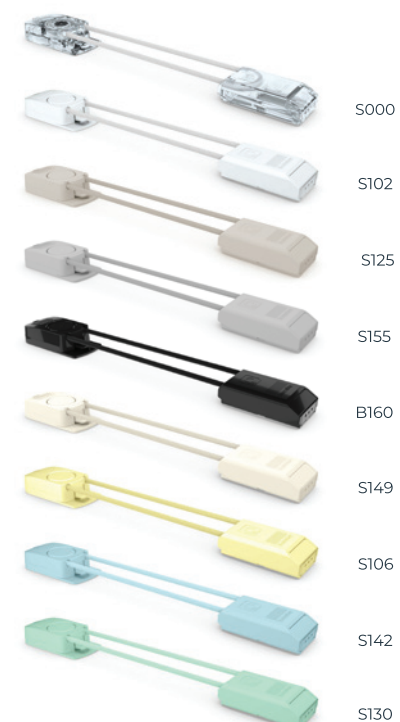

5 Diaľkový ovládač

5 Magnetický ovládač.