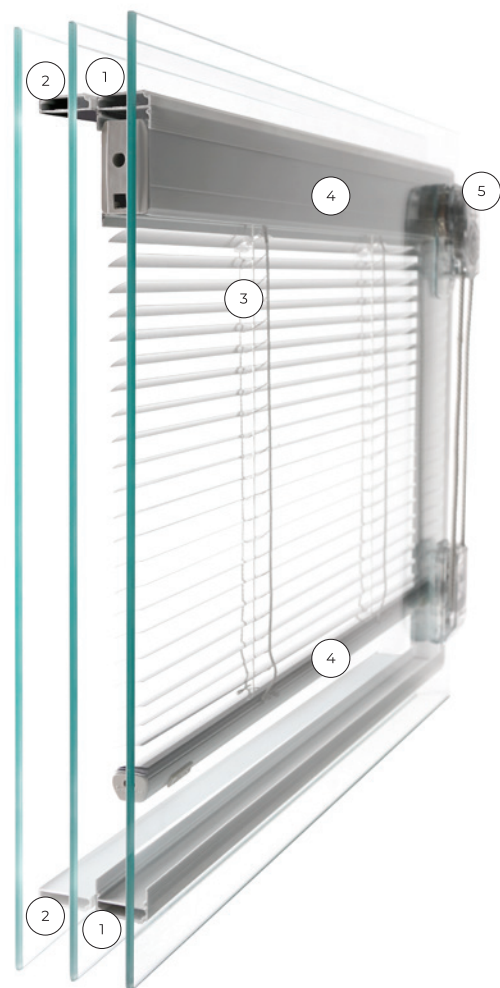

2 Biela RAL 9016 * V trojskle je možná iba kombinácia s bielym rámičkom RAL 9016 alebo šedým RAL 9023.
 Šedá RAL 9023
 Čierna RAL 9005
 natural hliník

3 Farby šnúriek korešpondujú s farbami lamiel

4 Profily

Vlákná na zadnej strane sú potiahnuté molekulami hliníka
vďaka patentovanému systému „Troch komôr“, ktorý
poskytuje jednotný vzhľad zvonku bez ohľadu na farbu látky
vo vnútri a poskytuje neuveriteľné výkony, ktoré umožňujú: