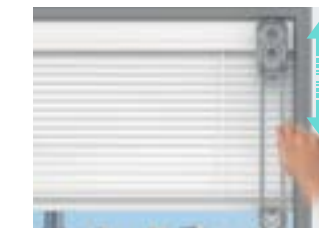

Naklápanie

- Úplná kontrola súkromia a svetla.
- Ideálne riešenie pre **zimné záhrady**, ale aj do kancelárskych deliacich priečok.
- Vhodné aj ako **retrofit** do starších okien.
- Vhodné pre **skladacie a posuvné systémy**.