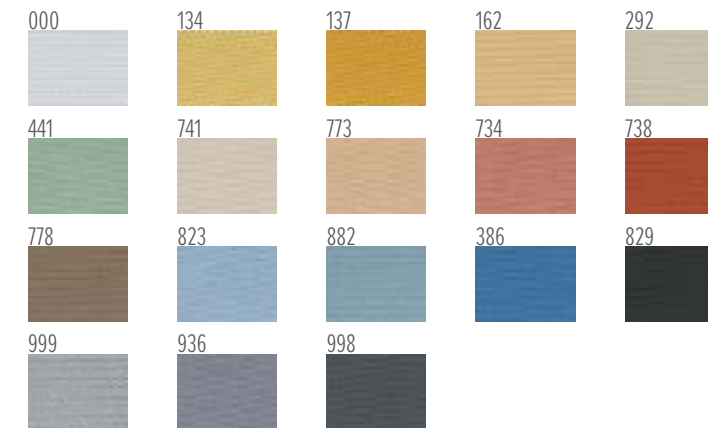

35

KOMBINÁCIÍ MATERIÁLŮV A FARIEB

Žalúzie

hliník

Plisé** a Rolety

Farebná škála Verosol® tkaniny s metalizovaným vonkajším povrchom

Priehľadnosť Verosol® tkaniny

** Plisé iba ako polotransparentné prevedenie