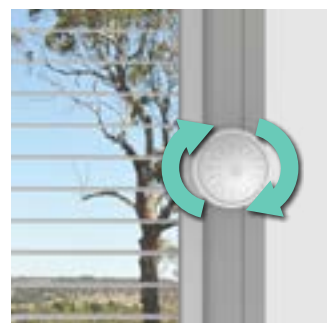

System „P“ je žalúzia, ktorá má **iba funkciu naklápania**. Ovláda sa pomocou vonkajšieho kolieska pripraveného k rámu okna. Špeciálne navrhnutý rohovník s otočným magnetom je pripojený k vonkajšiemu koliesku pomocou flexibilného kábla umiestneného pod zasklievacou lištou. Sklo je dizajnovo čisté, ľahko sa čistí a nemá žiadne vonkajšie komponenty.

Vonkajšie koliesko je ošetrené patentovanou povrchovou úpravou **Sanitized®**, ktorá poskytuje dlhotrvajúcu funkciu antimikrobiálnej ochrany.

SYSTEM P

naklápanie kolieskom na ráme

Manuálne ovládanie kolieskom na ráme okna

Naklápanie

- Jediné viditeľné ovládanie je **malé vonkajšie koliesko na okennom ráme**.
- Celý povrch skla je voľný a **ľahko udržiavateľný**.
- Je vhodný pre verejné priestory, nemocnice alebo komerčné **priestory s väčším pohybom ľudí**.