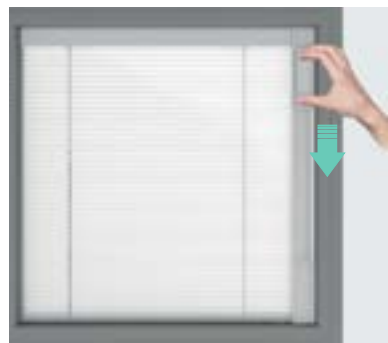

V systémoch "S" sa žalúzia zdvíha, spúšťa alebo naklápa **pomocou posuvného magnetického madla** umiestneného na pravom alebo ľavom okraji skla, prípadne na bočnom profile. Pásový prenosový systém s uzavretou slučkou umožňuje plynulé ovládanie a dlhú životnosť žalúzie. Magnetické madlo je ošetrené patentovanou povrchovou úpravou Sanitized®, ktorá poskytuje dlhotrvajúcu funkciu antimikrobiálnej ochrany.

SYSTEM S

magnetické posúvanie

Manuálne ovládanie posuvným madlom

Vytahovanie / Spúšťanie