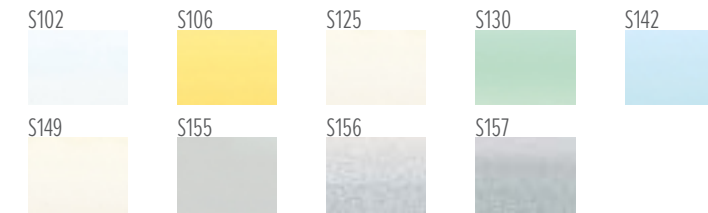

35

KOMBINÁCIÍ MATERIÁLŮV A FARIEB

Žalúzie

hliník

Plisé** a Rolety

Farebná škála Verosol® tkaniny s metalizovaným vonkajším povrchom

Priehľadnosť Verosol® tkaniny

** Plisé iba ako polotransparentné prevedenie