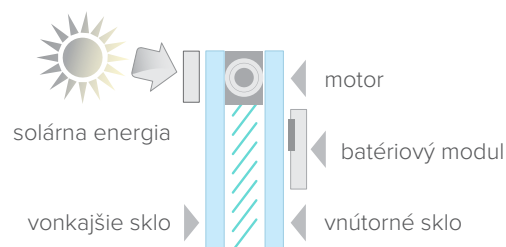

V systémoch "W" sa **motorizované funkcie** vytahovania, spúšťania a naklápania ovládajú pomocou batériového modulu, ktorý je pripevnený k okennému rámu alebo ku sklu. Batériový modul je možné nabiť pomocou konektora micro USB alebo cez externý solárny panel. Vďaka možnosti zabudovania rádiového prijímača (k dispozícii na želanie) do batériového modulu je k dispozícii diaľkové ovládanie pre jednotlivé žalúzie alebo skupiny žalúzií.

SYSTEM W

ovládanie motorom
napájanie solárom

Ovládanie interným motorom so solárnym modulom a batériou

Vytahovanie / Spúšťanie

Naklápanie

- **Jednoduchá montáž** bez potreby elektrikárskych úprav.
- Nie je potrebný externý zdroj energie.
- Kompaktný dizajnový modul na batérie.
- **Dotykové ovládanie** s možnosťou **diaľkového ovládania**.
- Jednoduchá výmena batérií.
- Úspora energie.